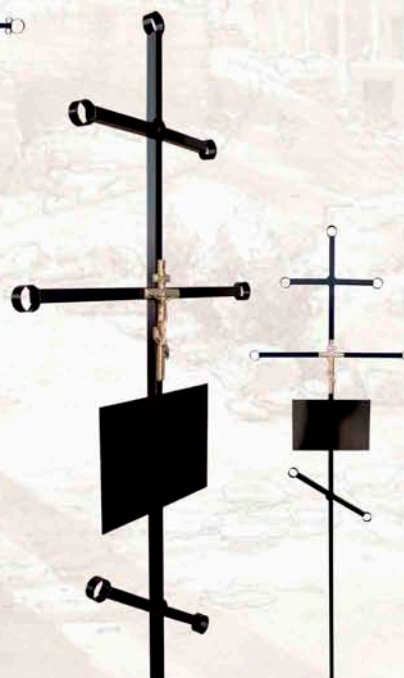

## КРЕСТЫ МОГИЛЬНЫЕ МЕТАЛЛИЧЕСКИЕ

№1 «Стандарт»  
высота 190 см.  
п/р 25x25

№2 «Завитушка»  
высота 190 см.  
п/р 20x30

№3 «Православный»  
высота 190 см.  
п/р 20x30

№4 «Золото»  
высота 190 см.  
п/р 20x30

№5 «Купола»  
высота 190 см.  
п/р 20x30

## КРЕСТЫ МОГИЛЬНЫЕ МЕТАЛЛИЧЕСКИЕ

№6 «Вензеля»  
высота 190 см.  
п/р 20x30

№7 «ЭКСКЛЮЗИВ»  
высота 225 см.  
элементы ковки

№9 «Ажур»  
высота 190 см.  
п/р 20x20

№8 «Луч»  
высота 190 см.  
п/р 20x20

№10 «Простой»  
высота 190 см.  
п/р 20x20

## КРЕСТЫ МОГИЛЬНЫЕ СОСНА

Арт. КДС-01  
«Стандарт»  
высота 210 см.  
- темный  
- светлый

Арт. КДС-02  
«Католический»  
высота 210 см.  
- темный  
- светлый

Арт. КДС-03  
«Угловой узор»  
высота 210 см.  
- темный