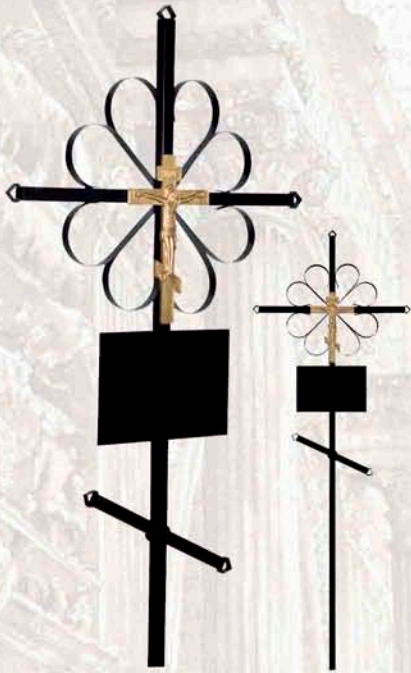

## КРЕСТЫ МОГИЛЬНЫЕ МЕТАЛЛИЧЕСКИЕ

№1 «Стандарт»  
высота 190 см.  
п/р 25x25

№2 «Завитушка»  
высота 190 см.  
п/р 20x30

№3 «Православный»  
высота 190 см.  
п/р 20x30

№4 «Золото»  
высота 190 см.  
п/р 20x30

№5 «Купола»  
высота 190 см.  
п/р 20x30

## КРЕСТЫ МОГИЛЬНЫЕ МЕТАЛЛИЧЕСКИЕ

№6 «Вензеля»  
высота 190 см.  
п/р 20x30

№7 «ЭКСКЛЮЗИВ»  
высота 225 см.  
элементы ковки

№9 «Ажур»  
высота 190 см.  
п/р 20x20

№8 «Луч»  
высота 190 см.  
п/р 20x20

№10 «Простой»  
высота 190 см.  
п/р 20x20

## КРЕСТЫ МОГИЛЬНЫЕ СОСНА

Арт. КДС-01  
«Стандарт»  
высота 210 см.  
- темный  
- светлый

Арт. КДС-02  
«Католический»  
высота 210 см.  
- темный  
- светлый

Арт. КДС-03  
«Угловой узор»  
высота 210 см.  
- темный