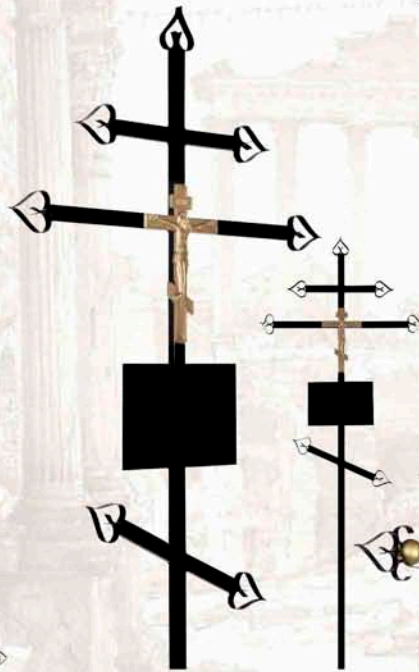

## КРЕСТЫ МОГИЛЬНЫЕ МЕТАЛЛИЧЕСКИЕ

№1 «Стандарт»  
высота 190 см.  
п/р 25x25

№2 «Завитушка»  
высота 190 см.  
п/р 20x30

№3 «Православный»  
высота 190 см.  
п/р 20x30

№4 «Золото»  
высота 190 см.  
п/р 20x30

№5 «Купола»  
высота 190 см.  
п/р 20x30

## КРЕСТЫ МОГИЛЬНЫЕ МЕТАЛЛИЧЕСКИЕ

№6 «Вензеля»  
высота 190 см.  
п/р 20x30

№7 «ЭКСКЛЮЗИВ»  
высота 225 см.  
элементы ковки

№9 «Ажур»  
высота 190 см.  
п/р 20x20

№8 «Луч»  
высота 190 см.  
п/р 20x20

№10 «Простой»  
высота 190 см.  
п/р 20x20

## КРЕСТЫ МОГИЛЬНЫЕ СОСНА

Арт. КДС-01  
«Стандарт»  
высота 210 см.  
- темный  
- светлый

Арт. КДС-02  
«Католический»  
высота 210 см.  
- темный  
- светлый

Арт. КДС-03  
«Угловой узор»  
высота 210 см.  
- темный