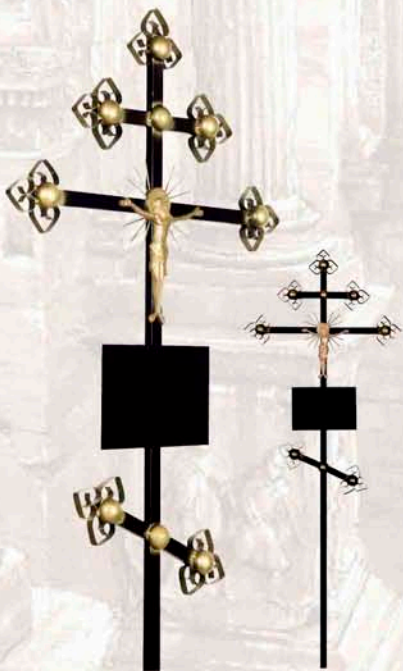

## КРЕСТЫ МОГИЛЬНЫЕ МЕТАЛЛИЧЕСКИЕ

№1 «Стандарт»  
высота 190 см.  
п/р 25x25

№2 «Завитушка»  
высота 190 см.  
п/р 20x30

№3 «Православный»  
высота 190 см.  
п/р 20x30

№4 «Золото»  
высота 190 см.  
п/р 20x30

№5 «Купола»  
высота 190 см.  
п/р 20x30

## КРЕСТЫ МОГИЛЬНЫЕ МЕТАЛЛИЧЕСКИЕ

№6 «Вензеля»  
высота 190 см.  
п/р 20x30

№7 «ЭКСКЛЮЗИВ»  
высота 225 см.  
элементы ковки

№9 «Ажур»  
высота 190 см.  
п/р 20x20

№8 «Луч»  
высота 190 см.  
п/р 20x20

№10 «Простой»  
высота 190 см.  
п/р 20x20

## КРЕСТЫ МОГИЛЬНЫЕ СОСНА

Арт. КДС-01  
«Стандарт»  
высота 210 см.  
- темный  
- светлый

Арт. КДС-02  
«Католический»  
высота 210 см.  
- темный  
- светлый

Арт. КДС-03  
«Угловой узор»  
высота 210 см.  
- темный