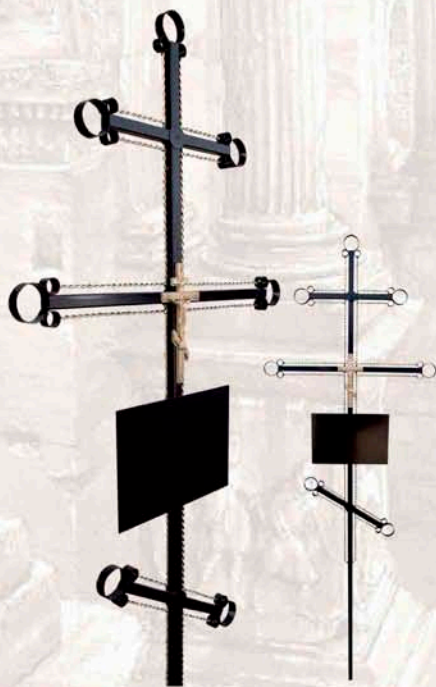

## КРЕСТЫ МОГИЛЬНЫЕ МЕТАЛЛИЧЕСКИЕ

№1 «Стандарт»  
высота 190 см.  
п/р 25x25

№2 «Завитушка»  
высота 190 см.  
п/р 20x30

№3 «Православный»  
высота 190 см.  
п/р 20x30

№4 «Золото»  
высота 190 см.  
п/р 20x30

№5 «Купола»  
высота 190 см.  
п/р 20x30

## КРЕСТЫ МОГИЛЬНЫЕ МЕТАЛЛИЧЕСКИЕ

№6 «Вензеля»  
высота 190 см.  
п/р 20x30

№7 «ЭКСКЛЮЗИВ»  
высота 225 см.  
элементы ковки

№9 «Ажур»  
высота 190 см.  
п/р 20x20

№8 «Луч»  
высота 190 см.  
п/р 20x20

№10 «Простой»  
высота 190 см.  
п/р 20x20

## КРЕСТЫ МОГИЛЬНЫЕ СОСНА

Арт. КДС-01  
«Стандарт»  
высота 210 см.  
- темный  
- светлый

Арт. КДС-02  
«Католический»  
высота 210 см.  
- темный  
- светлый

Арт. КДС-03  
«Угловой узор»  
высота 210 см.  
- темный