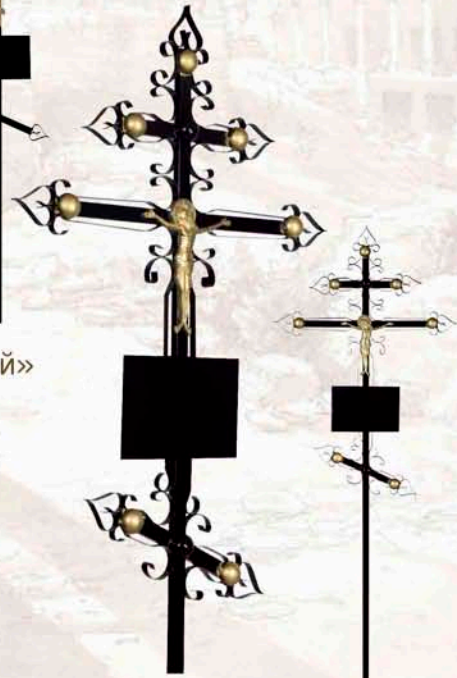

## КРЕСТЫ МОГИЛЬНЫЕ МЕТАЛЛИЧЕСКИЕ

№1 «Стандарт»  
высота 190 см.  
п/р 25x25

№2 «Завитушка»  
высота 190 см.  
п/р 20x30

№3 «Православный»  
высота 190 см.  
п/р 20x30

№4 «Золото»  
высота 190 см.  
п/р 20x30

№5 «Купола»  
высота 190 см.  
п/р 20x30

## КРЕСТЫ МОГИЛЬНЫЕ МЕТАЛЛИЧЕСКИЕ

№6 «Вензеля»  
высота 190 см.  
п/р 20x30

№7 «ЭКСКЛЮЗИВ»  
высота 225 см.  
элементы ковки

№9 «Ажур»  
высота 190 см.  
п/р 20x20

№8 «Луч»  
высота 190 см.  
п/р 20x20

№10 «Простой»  
высота 190 см.  
п/р 20x20

## КРЕСТЫ МОГИЛЬНЫЕ СОСНА

Арт. КДС-01  
«Стандарт»  
высота 210 см.  
- темный  
- светлый

Арт. КДС-02  
«Католический»  
высота 210 см.  
- темный  
- светлый

Арт. КДС-03  
«Угловой узор»  
высота 210 см.  
- темный