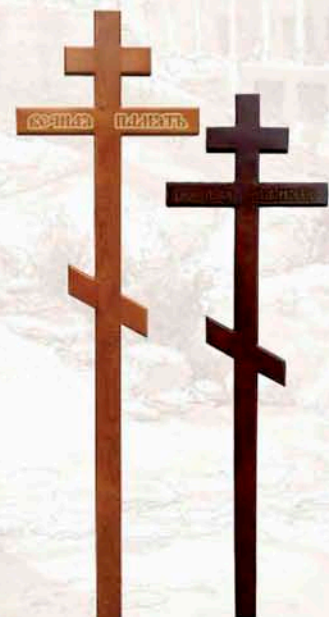

Арт. КДС-04
«Вечная память»
высота 210 см.
- темный
- светлый