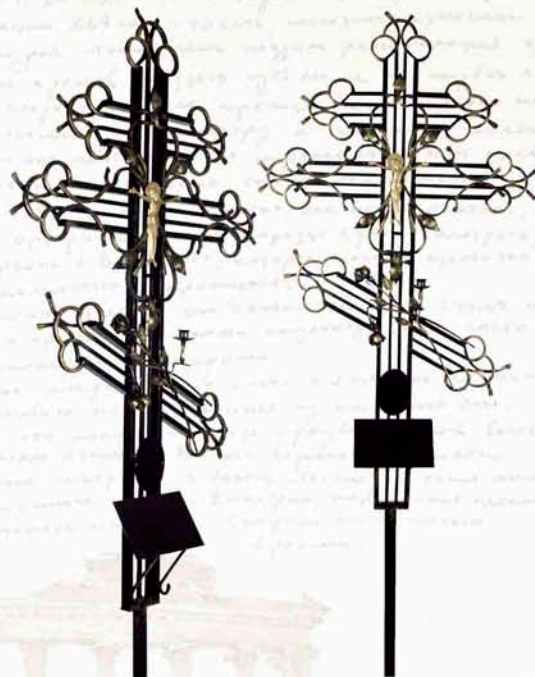

## КРЕСТЫ МОГИЛЬНЫЕ МЕТАЛЛИЧЕСКИЕ

№1 «Стандарт»  
высота 190 см.  
п/р 25x25

№2 «Завитушка»  
высота 190 см.  
п/р 20x30

№3 «Православный»  
высота 190 см.  
п/р 20x30

№4 «Золото»  
высота 190 см.  
п/р 20x30

№5 «Купола»  
высота 190 см.  
п/р 20x30

## КРЕСТЫ МОГИЛЬНЫЕ МЕТАЛЛИЧЕСКИЕ

№6 «Вензеля»  
высота 190 см.  
п/р 20x30

№7 «ЭКСКЛЮЗИВ»  
высота 225 см.  
элементы ковки

№9 «Ажур»  
высота 190 см.  
п/р 20x20

№8 «Луч»  
высота 190 см.  
п/р 20x20

№10 «Простой»  
высота 190 см.  
п/р 20x20

## КРЕСТЫ МОГИЛЬНЫЕ СОСНА

Арт. КДС-01  
«Стандарт»  
высота 210 см.  
- темный  
- светлый

Арт. КДС-02  
«Католический»  
высота 210 см.  
- темный  
- светлый

Арт. КДС-03  
«Угловой узор»  
высота 210 см.  
- темный