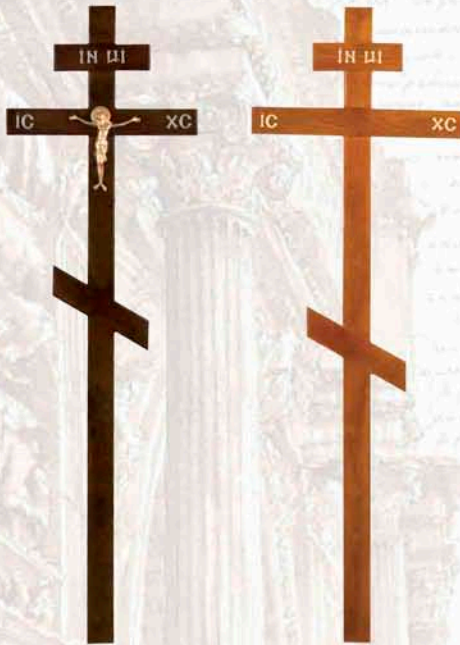

## КРЕСТЫ МОГИЛЬНЫЕ МЕТАЛЛИЧЕСКИЕ

№1 «Стандарт»  
высота 190 см.  
п/р 25x25

№2 «Завитушка»  
высота 190 см.  
п/р 20x30

№3 «Православный»  
высота 190 см.  
п/р 20x30

№4 «Золото»  
высота 190 см.  
п/р 20x30

## КРЕСТЫ МОГИЛЬНЫЕ МЕТАЛЛИЧЕСКИЕ

№6 «Вензеля»  
высота 190 см.  
п/р 20x30

№7 «ЭКСКЛЮЗИВ»  
высота 225 см.  
элементы ковки

№9 «Ажур»  
высота 190 см.  
п/р 20x20

№8 «Луч»  
высота 190 см.  
п/р 20x20

№10 «Простой»  
высота 190 см.  
п/р 20x20

## КРЕСТЫ МОГИЛЬНЫЕ СОСНА

Арт. КДС-01  
«Стандарт»  
высота 210 см.  
- темный  
- светлый

Арт. КДС-02  
«Католический»  
высота 210 см.  
- темный  
- светлый

Арт. КДС-03  
«Угловой узор»  
высота 210 см.  
- темный