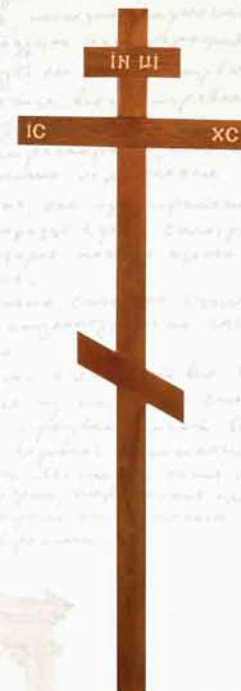

«Стандарт»
арт. КДД-04
высота 230 см.