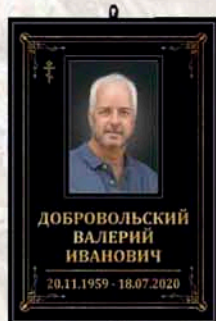

ТАБЛИЧКИ РИТУАЛЬНЫЕ

«Классика» А-4 (27x20 см.), А-3 (36x25 см.)

«Чёрная»